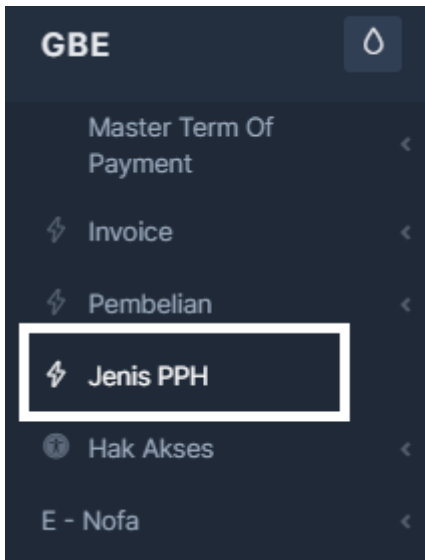

[PPH] Menampilkan Data Jenis PPH

Klik menu **Jenis PPH** pada sidebar seperti gambar dibawah.

Setelah di Klik Halaman Browser akan data jenis PPH akan tampil. Seperti Gambar di Bawah.

KOLOM TAMBAH JENIS PPH