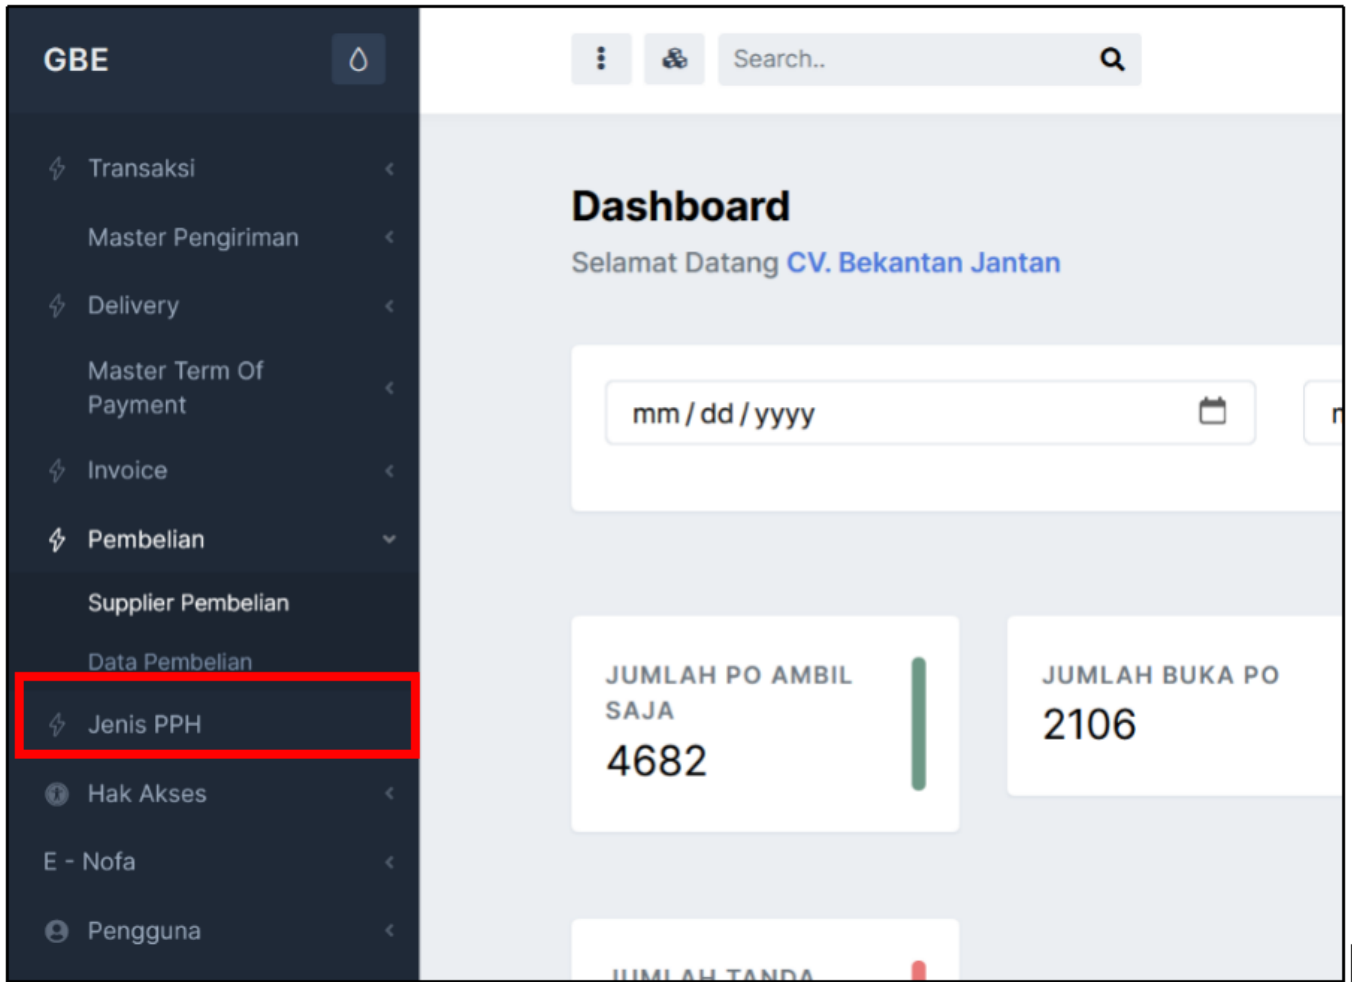

# [Pembelian] Menambahkan jenis PPH

Untuk menambahkan jenis PPh user dapat mengkases menu **Jenis PPH** di Sidebar, seperti gambar dibawah.

Selanjutnya halaman web akan menampilkan halaman Jenis PPh yang didalamnya terdapat menu untuk menambahkan jenis PPh baru serta daftar PPh yang sudah dibuat.