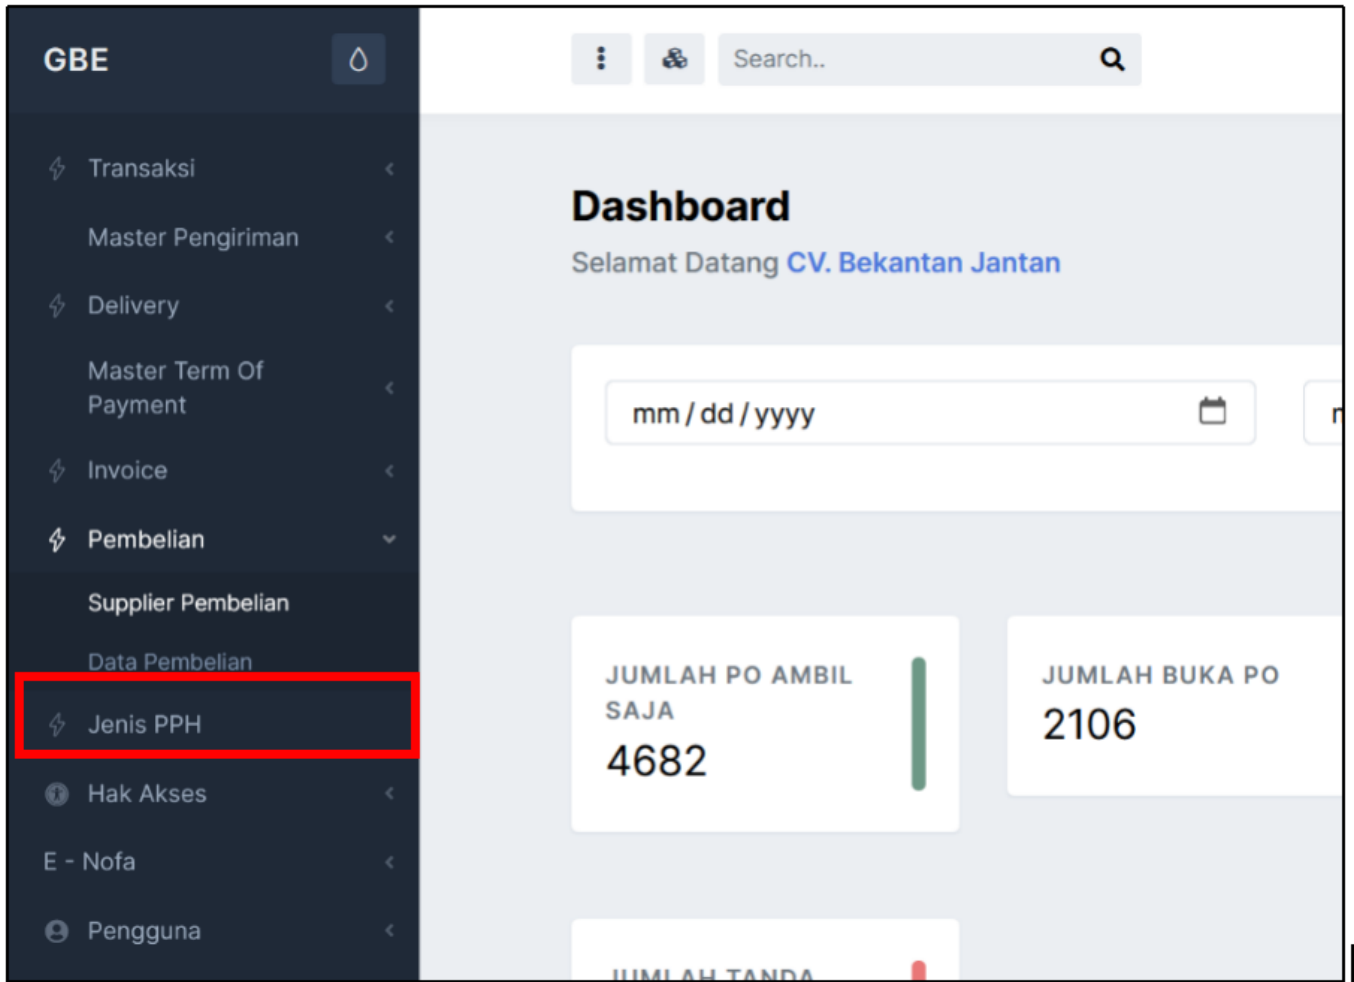

[Pembelian] Menambahkan jenis PPH

Untuk menambahkan jenis PPh user dapat mengkases menu **Jenis PPH** di Sidebar, seperti gambar dibawah.

Selanjutnya halaman web akan menampilkan halaman Jenis PPh yang didalamnya terdapat menu untuk menambahkan jenis PPh baru serta daftar PPh yang sudah dibuat.