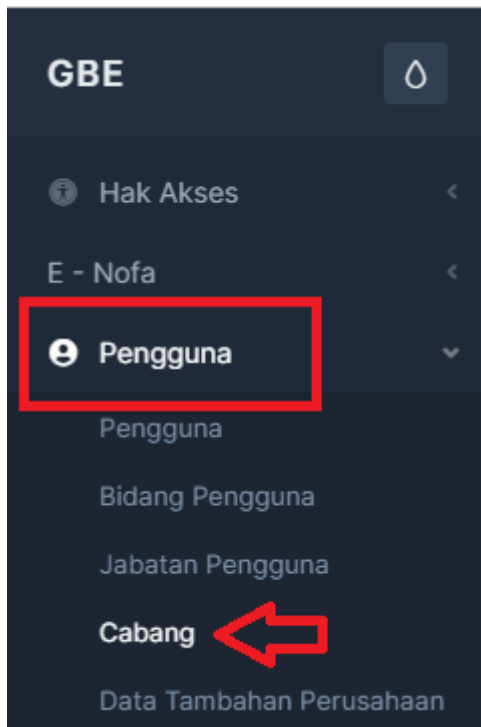

[Cabang] Menghapus Data Cabang

Klik menu **Pengguna** pada Sidebar **Pengguna** -> **Cabang** , seperti gambar dibawah.

Setelah berhasil browser akan menampilkan **Tabel Cabang** seperti gambar dibawah

hapus, buat data baru, merubah data dan download data. Anda dapat memilih data dengan cara klik langsung pada tabel data yang ada pilih.